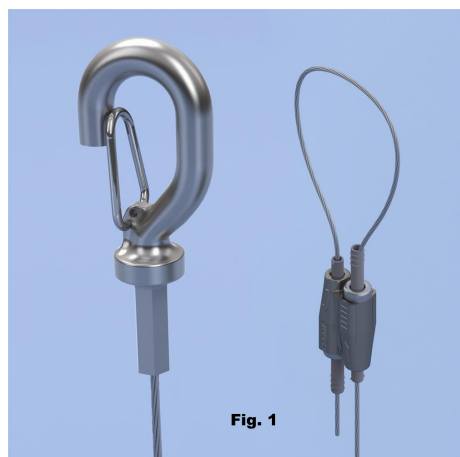

Speed Link 1,5 mm

Wireoppheng med karabinkrok og hurtiglås for diverse oppheng.

El. Røkning	Type	P	NS kg	Wire mm	Figur	L m
1320893	SLK15L1	1	20	1,5	1	1
Elforsinket156						
Elforsinket164						
1320894	SLK15L2	1	20	1,5	1	2
1320895	SLK15L3	1	20	1,5	1	3
1320896	SLK15L5	1	20	1,5	1	5
1320897	SLK15L10	1	20	1,5	1	10
Rustfritt stål204						
Rustfritt stål212						
1329619	SLD15L2S	2	20	1,5	2	2
1329620	SLD15L5S	2	20	1,5	2	5
1329621	SLD15L10S	2	20	1,5	2	10

*Se FDV dokument for korrosjonsbeskyttelse.

Teknisk info:

Utført i stål.

Korrosjonsbeskyttelse P1: Elektrolytisk forsinket 8-15 mikron. Egnet i ikke-korrosivt miljø.