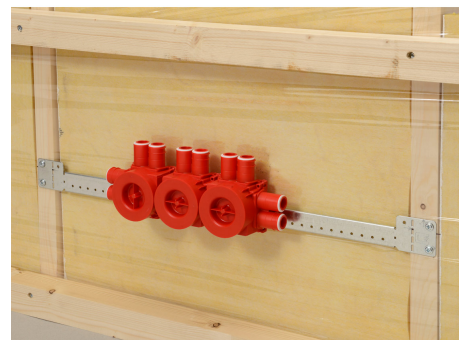

# Asennuskisko

Teleskooppimallinen asennuskisko kytkentärasioiden asentamiseen seinään tai kattoon. Keskittää automaattisesti oikealle etäisyydelle.

Kä  
as

iden

S.nro	Tyyppi	L mm	Pakkaus
Teleskooppikisko			
1305031	Teleskooppikisko	370-650	25

## Tekninen info:

Utført i stål.