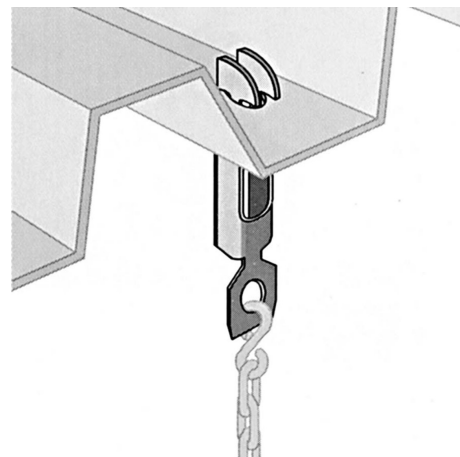

EER

For oppheng av wire eller kjetting i platetak. Meget rask og sikker montasje. Krever kun ett 7 mm hull.

El.Nr	Type	Bor Ø	P	NS kg	A mm	Pakning
1340998	EER	7mm	21	45	0,8-2	25
1341098	EER	7mm	21	45	0,8-2	100

*Se FDV dokument for korrosjonsbeskyttelse.

Teknisk info:

Utført i stål.

Korrosjonsbeskyttelse P21: Caddy Armour, dobbel metall korrosjonsbeskyttelse.