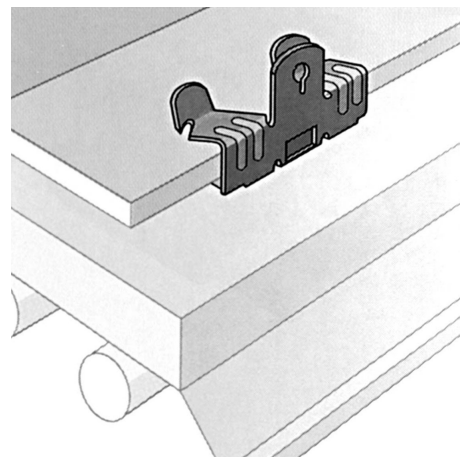

EM-SM

For diverse montasje på stålbjelker, med M6-bolt i underkant.

EI.Nr	Type	P	NS kg	A mm	Pakning
1340915	EM24SM	21	33	3-8	10
1340916	EM58SM	21	33	8-14	10
1341019	EM912SM	21	33	14-20	100
1305724	EM1318SM	21	45	21-28	50

*Se FDV dokument for korrosjonsbeskyttelse.

Teknisk info:

Utført i stål.

Korrosjonsbeskyttelse P21: Caddy Armour, dobbel metall korrosjonsbeskyttelse