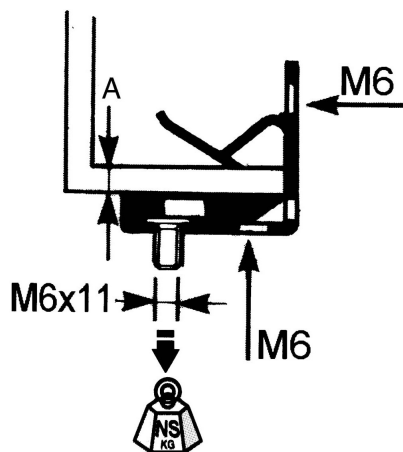

EM-SM

For diverse montasje på stålbjelker, med M6-bolt i underkant.

EI.Nr	Type	P	NS kg	A mm	Pakning
1340915	EM24SM	21	33	3-8	10
1340916	EM58SM	21	33	8-14	10
1341019	EM912SM	21	33	14-20	100
1305724	EM1318SM	21	45	21-28	50

*Se FDV dokument for korrosjonsbeskyttelse.

Teknisk info:

Utført i stål.

Korrosjonsbeskyttelse P21: Caddy Armour, dobbel metall korrosjonsbeskyttelse