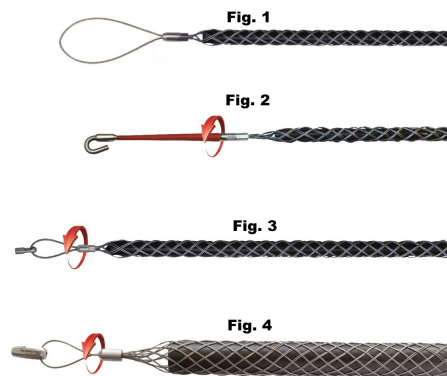

# Trekkestrømper

For enkel påheking og trekking av kabel

El.Nr	Type	Ø mm	Max kg	Figur	Gjenge	Pakning
8817507	Strømpe m/krok 4-6mm	4-6	200	2		1
8817508	Strømpe m/krok 6-9mm	6-9	200	2		1
8817509	Strømpe m/krok 9-15mm	9-15	200	2		1
8817516	Strømpe m/gjenge 15-19mm	15-19	180	3	M6	1
8817517	Strømpe m/gjenge 19-25mm	19-25	180	3	M6	1
8817518	Strømpe m/gjenge 25-30mm	25-30	180	3	M6	1
Strømpe med loop og svivel196						
8817520	Strømpe Loop 4-6mm	4-6	200	1		1
8817521	Strømpe Loop 6-9mm	6-9	200	1		1
8817522	Strømpe Loop 9-13mm	9-13	200	1		1
Strømpe med loop og svivel228						
Strømpe med loop uten svivel236						
Strømpe med loop uten svivel244						
8817145	Trekkestrømpe loop 30-40mm	30-40	3059	1		1
8817146	Trekkestrømpe loop 40-50mm	40-50	4078	1		1
8817147	Trekkestrømpe loop 50-60mm	50-60	4996	1		1

Trekkestrømpe loop 60-70mm

Trekkestrømpe loop 70-85mm

Trekkestrømpe loop 85-100mm

Strømpe m/gjenge 30-40mm

Strømpe m/gjenge 40-50mm

Strømpe m/gjenge 50-60mm

Strømpe m/gjenge 60-70mm

Strømpe m/gjenge 70-85mm

Strømpe m/gjenge 85-100mm