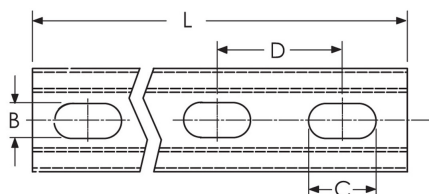

LDC 21x41x1,5 mm

Profilskinne for diverse installasjoner

El.Nr	Type	P	L m	Pakning
1342841	LDC 20-1	1	2	10
1340450	LDC 30-1	1	3	10
1340451	LDC60-1	1	6	10

*Se FDV dokument for korrosjonsbeskyttelse.

Teknisk info:

Utført i stål.

Korrosjonsbeskyttelse P1: Elektrolytisk forsinket 8-15 mikron. Egnert i ikke-korrosivt miljø.

Korrosjonsbeskyttelse P2: Rustfritt stå. Egnert for bruk innendørs og utendørs i ikke-korrosivt miljø, eller i svakt korrosivt miljø.