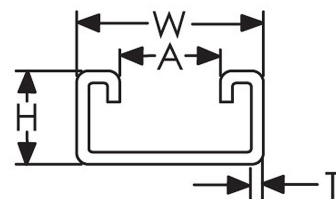

LDC 21x41x1,5 mm

Profilskinne for diverse installasjoner

El.Nr	Type	P	L m	Pakning
1342841	LDC 20-1	1	2	10
1340450	LDC 30-1	1	3	10
1340451	LDC60-1	1	6	10

*Se FDV dokument for korrosjonsbeskyttelse.

Teknisk info:

Utført i stål.

Korrosjonsbeskyttelse P1: Elektrolytisk forsinket 8-15 mikron. Egnert i ikke-korrosivt miljø.

Korrosjonsbeskyttelse P2: Rustfritt stå. Egnert for bruk innendørs og utendørs i ikke-korrosivt miljø, eller i svakt korrosivt miljø.