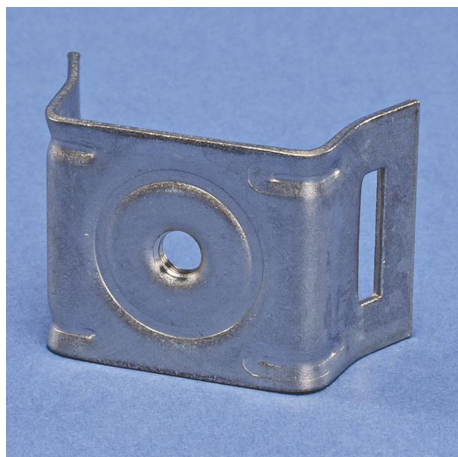

## 42000-2

Montasjebrackett som festes med FEI stålband til master, stolper etc. Brakettene egner seg til å feste kabler, rør, strips, klammer eller diverse føringsveier.

El.Nr	Type	Ø mm	P	A mm	Figur	Pakning
1342876	42020	M8	2	20	1	50
1342877	42021	M8	2	20	2	50
1342878	42022	M8	2	20	3	50
1342879	42023	M8	2	20	4	50
1342880	42024		2	20	5	50
1342881	42025		2	20	6	50

## Teknisk info:

---

Korrosjonsbeskyttelse P2: Rustfritt stå. Egnert for bruk innendørs og utendørs i ikke-korrosivt miljø, eller i svakt korrosivt miljø.