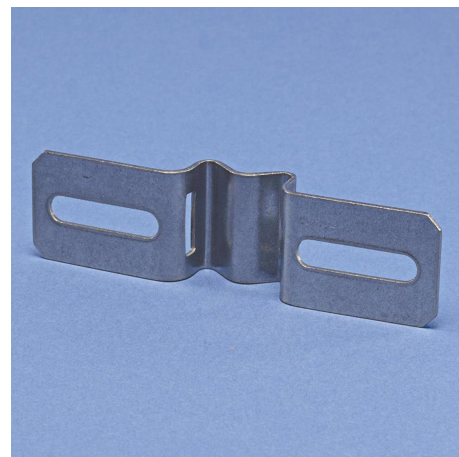

## 42000-2

Montasjebrackett som festes med FEI stålband til master, stolper etc. Brakettene egner seg til å feste kabler, rør, strips, klammer eller diverse føringsveier.

El.Nr	Type	Ø mm	P	A mm	Figur	Pakning
1342876	42020	M8	2	20	1	50
1342877	42021	M8	2	20	2	50
1342878	42022	M8	2	20	3	50
1342879	42023	M8	2	20	4	50
1342880	42024		2	20	5	50
1342881	42025		2	20	6	50

## Teknisk info:

---

Korrosjonsbeskyttelse P2: Rustfritt stå. Egnert for bruk innendørs og utendørs i ikke-korrosivt miljø, eller i svakt korrosivt miljø.