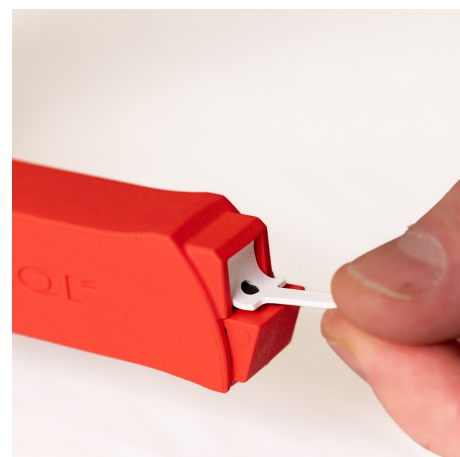

GTP-proff

Hendig innslagsverktøy for Gips- og TP-klammer.

EI.Nr	Type	Pakning
1303073	GTP-proff	1