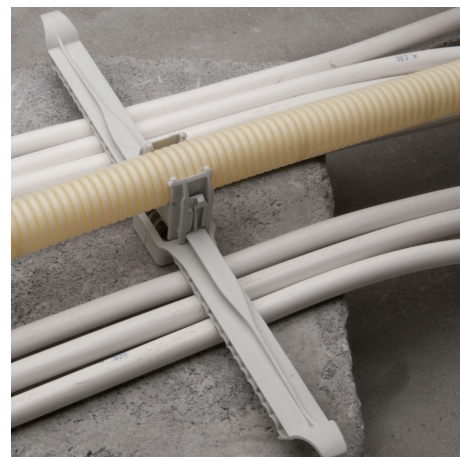

KBS

KBS är för montage av flera kablar. Fästet kan lätt pressas nerför montering av kablar eller demontera redan monterade kablar. Fästet kan också byggas på med EC 20 för rör som vidare kan monterats tillsammans med EC 16-50 mm.

E.Nr	Typ	Färg	L mm	Packning
1500457	KBS 20	Grå	200	100

Teknisk info:

Utförd i UV-stabiliserad, halogenfri och korrosjonsfri Polyamid. -20 - +85°C. Dragkraft 40kg. Bor \emptyset 6mm.