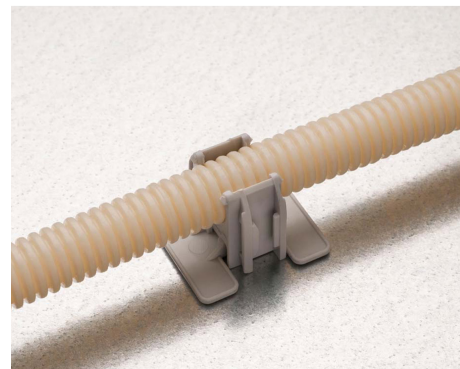

EKP

För limning eller tejpning.
Rörfästet EC kan fästas till strippsfästet
EKP.

E.Nr	Typ	Färg	LxB mm	Packning
1500481	EKP	Grå	38x35	100

Teknisk info:

Utförd i UV-stabiliserad, halogenfri og korrosjonsfri Polyamid. -20 - +85°C. Dragkraft 40kg. Bor Ø 6mm.