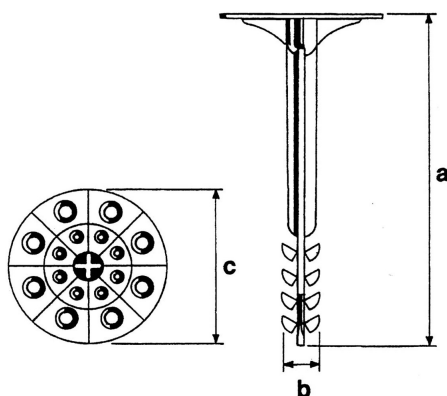

## DHI

Borrdjup = plugglængd + 1 cm  
10 mm borr anvænds. Alla mått i cm.

E.Nr	Typ	Færg	Isoleringstjocklek	L cm	Bor Ø mm	Packning
1500217	DHI 8	Grå	3-4 cm	8	10	225
1500218	DHI 10	Grå	4-6 cm	10	10	175
1500219	DHI 13	Grå	6-8 cm	13	10	150
1500220	DHI 15	Grå	8-10 cm	15	10	125
1500221	DHI 17	Grå	10-14 cm	17,5	10	75
1500468	DHI 25	Grå	15-20 cm	25	10	75
1500469	DHI 30	Grå	20-25 cm	30	10	75

Bordybde = Plugglængde + 1 cm  
10 mm bor benyttes.

### Teknisk info:

Utförd i UV-stabiliserad, halogenfri och korrosjonsfri Polyamid. -20 - +85°C. Dragkraft 40kg. Bor Ø 10mm.