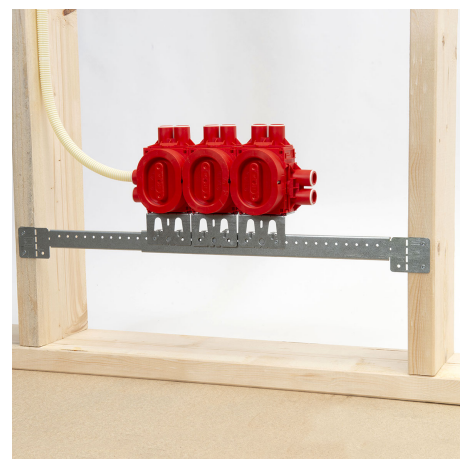

# Teleskop

Teleskopisk montageskena för el-dosor till tak och väggar för trä och stålreglar. Skenan ger automatiskt rätt avstånd till vägg plattorna.

Ar  
sk

na p

E.Nr	Typ	L mm	Packning
1500470	Teleskop	370-650	25*
1420940	Teleskop	350-650	1

## Teknisk info:

Utförd i stål.