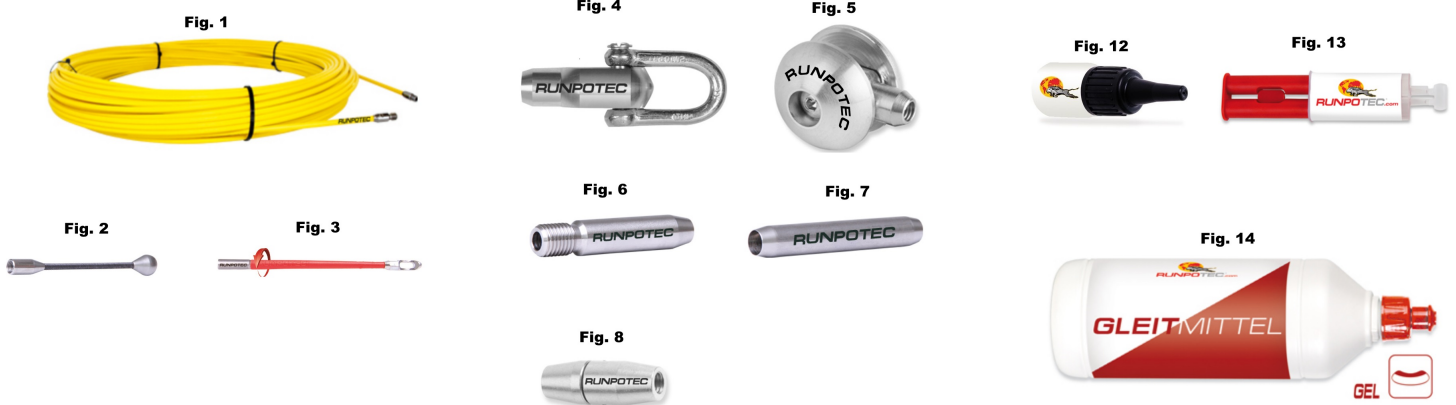

Tillbehör Glasfiber på stativ

E.Nr	Typ	Ø mm	Figur	L m	Gänga	Packning
Tillbehör Glasfiber på stativ						
1653392	GF fjäder 4,5	4,5	1	30	M6	1
1653393	GF fjäder 6	6	1	50	M6	1
1653394	GF fjäder 7,5	7,5	1	50	M12	1
1653395	GF fjäder 9	9	1	50	M12	1
1653396	GF fjäder 11	11	1	100	M12	1
Huvud						
1653397	Kulhuvud		2		M6	1
1653398	Spetshuvud		3		M6	1
Schakel						
1653399	Schakel M6		4		M6	1
1653401	Schakel M12		4		M12	1
Rullhuvud						
1653402	Rullhuvud M6	25	5		M6	1
1653403	Rullhuvud M12	50	5		M12	1
Ändhylsa						

E.Nr	Typ	Ø mm	Figur	L m	Gänga	Packning
1653404	Ändhylsa 4,5mm	4,5	6		M6	1
1653405	Ändhylsa 6mm	6	6		M6	1
1653406	Ändhylsa 7,5mm	7,5	6		M12	1
1653407	Ändhylsa 9mm	9	6		M12	1
1653408	Ändhylsa 11mm	11	6		M12	1
Skarv hylsa						
1653409	Skarv Hylsa 4,5mm	4,5	7			3
1653410	Skarv Hylsa 6mm	6	7			2
1653411	Skarv Hylsa 7,5mm	7,5	7			1
1653412	Skarv Hylsa 9mm	9	7			1
1653413	Skarv Hylsa 11mm	11	7			1
Förbindelse hylsa						
1653414	Förbindelse hylsa M6		8		M6	1
1653415	Förbindelse hylsa M12		8		M12	1
Lim						
1693838	Superlim		12			1
1693840	Två komponents lim		13			1
Glidmedel						
1693839	Glidmedel		14			1