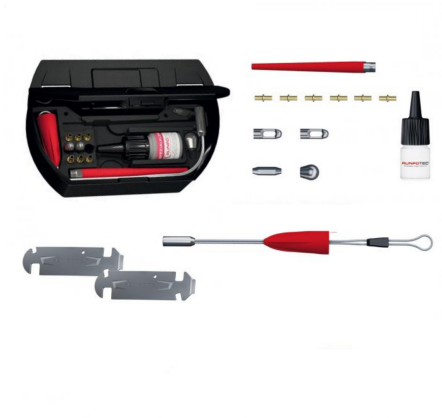

GF3

Glasfiberdragfjäder med eller utan digitalt räkneverk. Fjädern förvaras i en praktisk låda, kommer också med tillbehör: foghylsa, lim, dragstrumpa, söktopt, dragögla, kulhuvud och verktyg.

Fig. 1

Fig. 2

E.Nr	Typ	Ø mm	L mm	Figur	Packning
1654780	GF Räkneverk 20m/3mm	3	20	1	1
1654781	GF Räkneverk 50 m/3mm	3	50	1	1
1654782	GF3 20m/3mm	3	20	2	1
1654783	GF3 50m/3mm	3	50	2	1

Med digitalt räkneverk

Utan Digitalt räkneverk