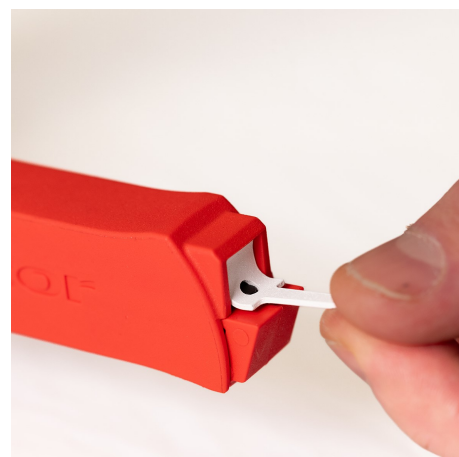

GTP-proff

Inslagsverktyg för gips och TP-klammer

E.Nr	Typ	Packning
1655026	GTP-proff	1