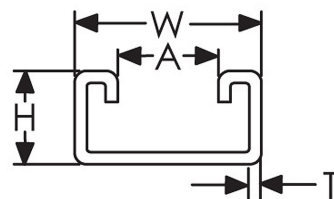

# LDC 21x41x1,5 mm

Profilskinne for diverse installasjoner

EI.Nr	Type	P	L m	Pakning
1342841	LDC 20-1	1	2	10
1342842	LDC 20-2	2	2	1
1340450	LDC 30-1	1	3	10
1340451	LDC60-1	1	6	10

\*Se FDV dokument for korrosjonsbeskyttelse.

## Teknisk info:

---

Utført i stål.

Korrosjonsbeskyttelse P1: Elektrolytisk forsinket 8-15 mikron. Egnert i ikke-korrosivt miljø.

Korrosjonsbeskyttelse P2: Rustfritt stå. Egnert for bruk innendørs og utendørs i ikke-korrosivt miljø, eller i svakt korrosivt miljø.