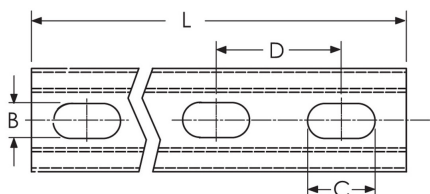

# LDC 21x41x1,5 mm

Profilskinne for diverse installasjoner

EI.Nr	Type	P	L m	Pakning
1342841	LDC 20-1	1	2	10
1342842	LDC 20-2	2	2	1
1340450	LDC 30-1	1	3	10
1340451	LDC60-1	1	6	10

\*Se FDV dokument for korrosjonsbeskyttelse.

## Teknisk info:

---

Utført i stål.

Korrosjonsbeskyttelse P1: Elektrolytisk forsinket 8-15 mikron. Egnert i ikke-korrosivt miljø.

Korrosjonsbeskyttelse P2: Rustfritt stå. Egnert for bruk innendørs og utendørs i ikke-korrosivt miljø, eller i svakt korrosivt miljø.