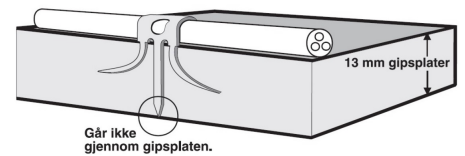

MG-klammer

Patenterat klammer som ger en säker montage på gipsplattor.
Inslagsverktyg: M-30

E.Nr	Typ	Färg	Stift L mm	Packning
1500948	MG-R-13	Sort	13	150
1500949	MG-B-13	Sort	13	150
MG-klammer för Ø 8-12mm				
1500435	MG-R-13	Vit	13	150
MG-klammer för Ø 5-7mm				
1500436	MG-B-13	Vit	13	150

Går ej igjenom gips skivan.