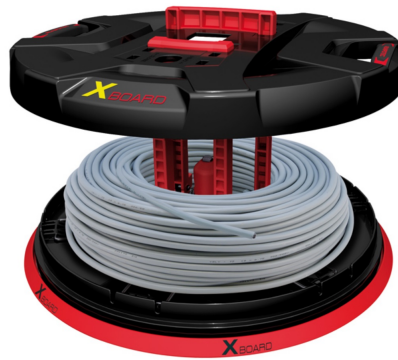

X-board

Rollator för kabel, rör och trummor.

E.Nr	Typ	Ø mm	Max kg	Figur	Packning
1653432	XB 300*	300	300	1	1
X-board					
1653456	XB 500	500	800	2	1

*Endast för trummor!