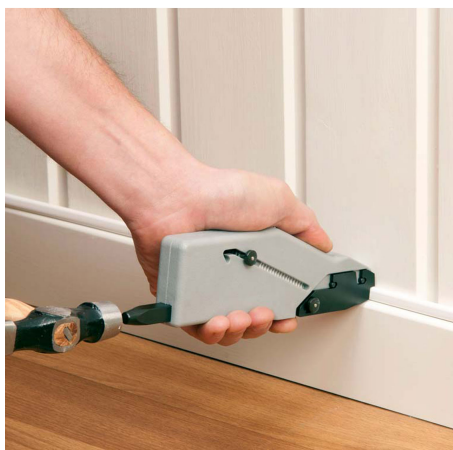

# MTP-pistol

Inslagsverktyg för magasinerade klammer till att fästa kablar på träväggar. Kan användas till alla typer av MTP-klammer.

E.Nr	Typ	Packning
1605491	MTP-pistol	1

## Teknisk info:

Utförd i slagfast plast og härdad stål