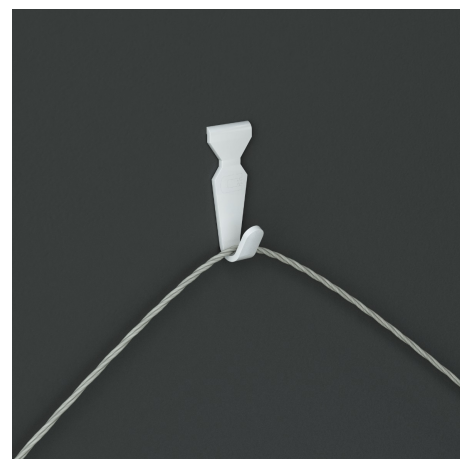

# Opphengskrok

Unik opphengskrok for bilder etc. i gipsvegg. Skader veggen minimalt ved fjerning.

EI.Nr	Type	Farge	Pakning
1323234	Opphengskrok sort 10pk	sort	1
1305129	Opphengskrok messing 10pk	messing	1
1305130	Opphengskrok hvit 10pk	hvit	1

## Teknisk info:

---

Utført i stål. Sink og gulchromatert.