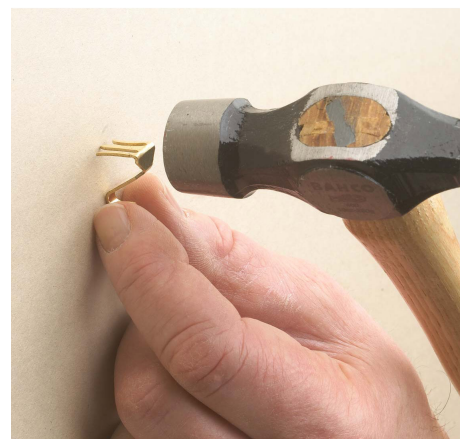

Ripustuskoukku

Ainutlaatuinen ripustuskoukku kipsilevyseinään. Taulujen, valokuvien ym. ripustamiseen. Poistettaessa va

S.nro	Tyyppi	Väri	Pakkaus
Ripustuskoukku:			
1305024	Ripustuskoukku	Messinki	10
1305025	Ripustuskoukku	Valkoinen	10

Tekninen info:

Materiaali teräs. Sinkitty ja keltakromatoitu.