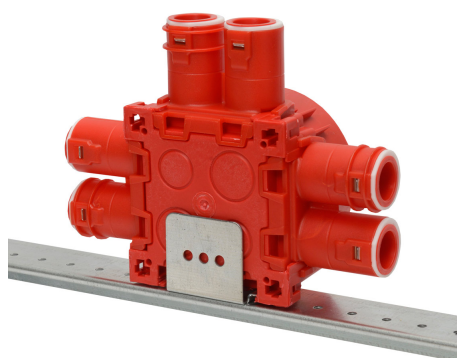

Vinkel Fäste

Fästet på sidan av reglarna för att undvika konflikt med plattorna. Fästet kan även användas med teleskopskenan.

E.Nr	Typ	Packning
1500472	Vinkel Fäste	25

Teknisk info:

Utført i stål.