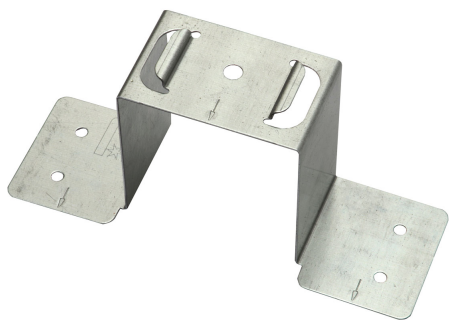

Brakett

Braketten sidemonteres på
stendere og unngår konflikt med veggplate.
Gir automatisk rett avstand til veggplater og dørlister.

EI.Nr	Type	Pakning
1342816	Brakett	25

Teknisk info:

Utført i stål.