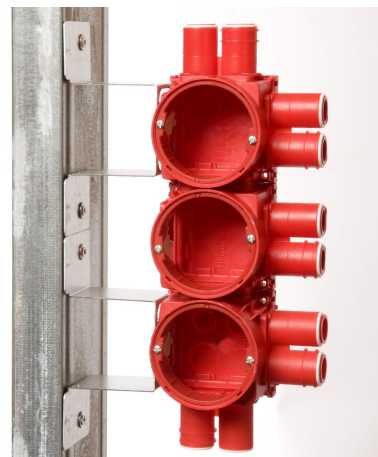

Brakett

Braketten sidemonteres på
stendere og unngår konflikt med veggplate.
Gir automatisk rett avstand til veggplater og dørlister.

EI.Nr	Type	Pakning
1342816	Brakett	25

Teknisk info:

Utført i stål.