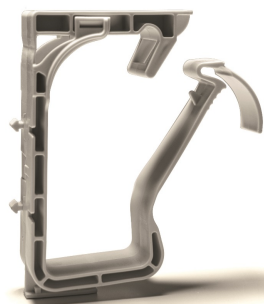

# SHS

Samleholder for flermontasje av kabler. Monteres med bolteverktøy. For dobbel utførelse kan SHS enkelt kobles sammen.

El.Nr	Type	Farge	Pakning
1305677	SHS 35	Grå	100

## Teknisk info:

---

Utført i UV-stabilisert, halogenfri og korrosjonsfri Polyamid. -20 - +85°C. Uttrekkskraft 40kg.