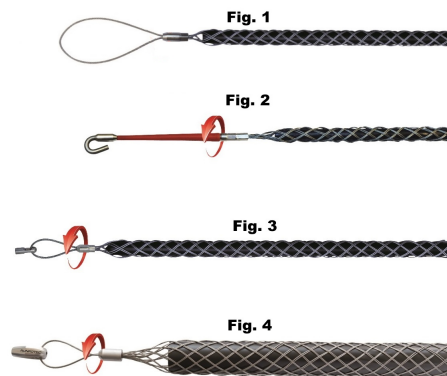

Trekkestrømper

For enkel påheking og trekking av kabel

El.Nr	Type	Ø mm	Figur	Gjenge	Pakning
8817149	Trekkestrømpe loop 70-85	70-85	1		1
8817150	Trekkestrømpe loop 85-100	85-100	1		1
Strømpe med loop og svivel164					
8817520	Strømpe Loop 4-6mm	4-6	1		1
8817521	Strømpe Loop 6-9mm	6-9	1		1
8817522	Strømpe Loop 9-13mm	9-13	1		1
Strømpe med loop uten svivel196					
8817145	Trekkestrømpe loop 30-40	30-40	1		1
8817146	Trekkestrømpe loop 40-50	40-50	1		1
8817147	Trekkestrømpe loop 50-60	50-60	1		1
8817148	Trekkestrømpe loop 60-70	60-70	1		1
Strømpe m/Krok236					
8817507	Strømpe m/krok 4-6mm	4-6	2		1
8817508	Strømpe m/krok 6-9mm	6-9	2		1
8817509	Strømpe m/krok 9-15mm	9-15	2		1
Strømpe m/gjenge M6268					

El.Nr	Type	Ø mm	Figur	Gjenge	Pakning
8817516	Strømpe m/gjenge 15-19m	15-19	3	M6	1
8817517	Strømpe m/gjenge 19-25m	19-25	3	M6	1
8817518	Strømpe m/gjenge 25-30m	25-30	3	M6	1
Strømpe m/gjenge M6/M1232					
8817510	Strømpe m/gjenge 30-40m	30-40	4	M6/M12	1
8817511	Strømpe m/gjenge 40-50m	40-50	4	M6/M12	1
8817512	Strømpe m/gjenge 50-60m	50-60	4	M6/M12	1
8817513	Strømpe m/gjenge 60-70m	60-70	4	M6/M12	1
8817514	Strømpe m/gjenge 70-85m	70-85	4	M6/M12	1
8817515	Strømpe m/gjenge 85-100m	85-100	4	M6/M12	1