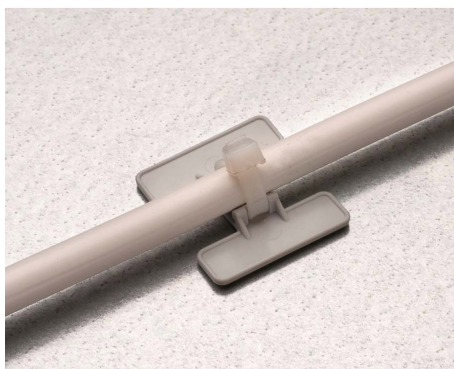

EKP

Can be fastened by either glue, tape or screws. The EC can be fastened to the adhesive plate.

El.no	Type	Colour	LxB mm	Package
1323136	EKP	Grey	38x35	100

Technical info:

Utført i UV-stabilisert, halogenfri og korrosjonsfri Polyamid. -20 - +85°C. Uttrekkskraft 40kg. Bor Ø 6mm.