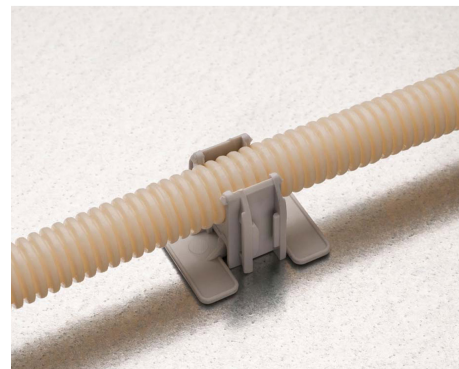

EKP

Can be fastened by either glue, tape or screws. The EC can be fastened to the adhesive plate.

El.no	Type	Colour	LxB mm	Package
1323136	EKP	Grey	38x35	100

Technical info:

Utført i UV-stabilisert, halogenfri og korrosjonsfri Polyamid. -20 - +85°C. Uttrekkskraft 40kg. Bor Ø 6mm.