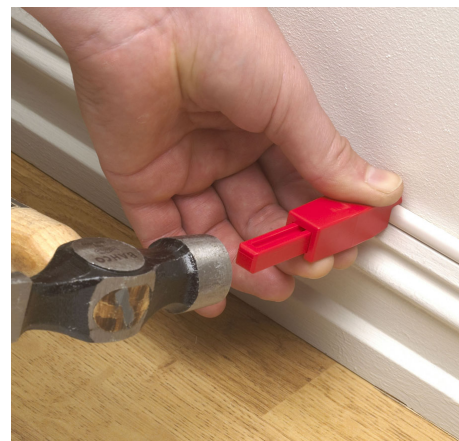

# GTP-micro

Lite innslagsverktøy for Gips og TP-klammer

EI.Nr	Type	Pakning
1300845	GTP-micro	1