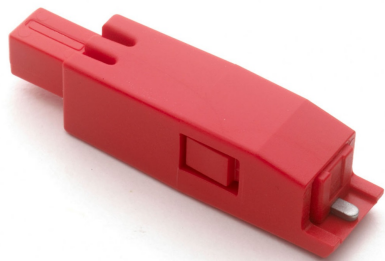

# GTP-micro

Lite innslagsverktøy for Gips og TP-klammer

EI.Nr	Type	Pakning
1300845	GTP-micro	1