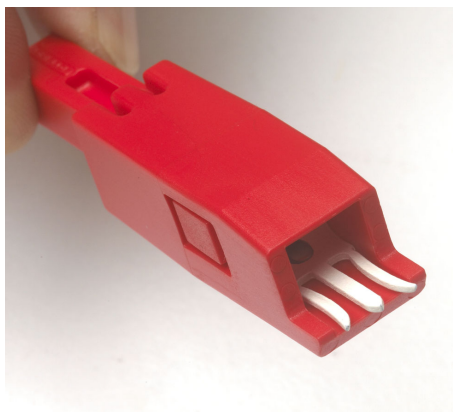

# GTP-micro

Lite innslagsverktøy for Gips og TP-klammer

EI.Nr	Type	Pakning
1300845	GTP-micro	1