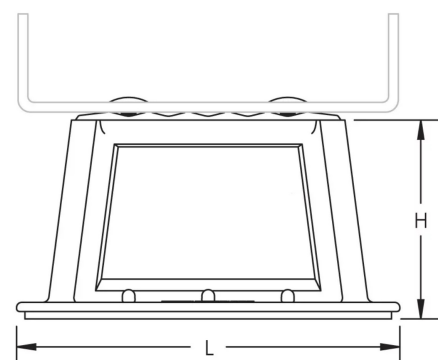

Takstøtte

For diverse direkte montering på flate tak.

El.Nr	Type	L mm	H mm	Pakning
1319821	Pyramid takstøtte kloss PT511P	110	101	10
1319823	Pyramid takstøtte kloss PT412P	110	101	5
1319820	Pyramid takstøtte kloss PT201P	110	101	10