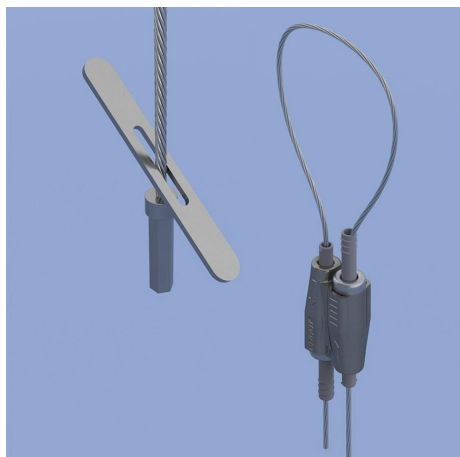

Speed Link Mothake

Wireoppheng med platetakfeste og hurtiglås for diverse oppheng.

El.Nr	Type	P	NS kg	Wire mm	L m	Pakning
1342887	SLK15L1T	1	20	1,5	1	20
1342888	SLK15L2T	1	20	1,5	2	20
1342889	SLK15L3T	1	20	1,5	3	20
1342890	SLK15L5T	1	20	1,5	5	20
1342891	SLK15L7T	1	20	1,5	7	20
1342892	SLK15Y200	1	20	1,5	10	20

*Se FDV dokument for korrosjonsbeskyttelse.

Teknisk info:

Utført i stål.

Korrosjonsbeskyttelse P1: Elektrolytisk forsinket 8-15 mikron. Egnet i ikke-korrosivt miljø.