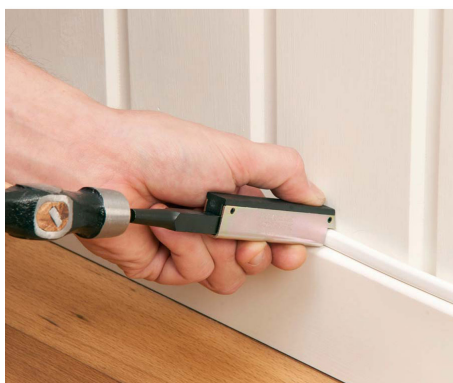

GTP-mini

Hendig innslagsverktøy for Gips- og TP-klammer.

EI.Nr	Type	Pakning
1322529	GTP-mini	1

Teknisk info:

Utført i slagfast plast og herdet stål