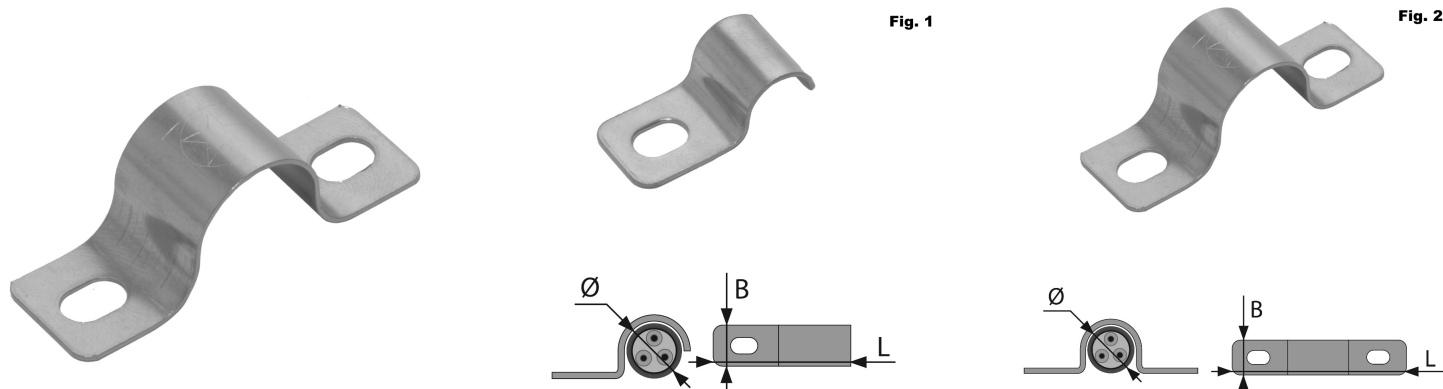

Sadler

For feste av rør og kabler på alle typer underlag.
Rustfritt stål.

El.Nr	Type	L mm	Ø	B mm	Figur	Pakning
Flatkabel148						
1342917	S2-4x12*	76	12	15	5	100
Halvsadel X1164						
1342905	S1-1x16	34,8	16	15	1	100
1342906	S1-1x20	39	20	15	1	100
Sadel X1188						
1342907	S2-1x16	52	16	15	2	100
1342908	S2-1x20	55,6	20	15	2	100
1342909	S2-1x25	60	25	15	2	100
1342910	S2-1x32	70	32	15	2	50
1342911	S2-1x40	80	40	15	2	50
1342912	S2-1x50	85	50	15	2	50
Sadel X2244						
1342913	S2-2x16	60	16	15	3	100
1342914	S2-2x20	68	20	15	3	100
Sadel X3268						

El.Nr	Type	L mm	Ø	B mm	Figur	Pakning
1342915	S2-3x16	78,5	16	15	4	50
1342916	S2-3x20	86	20	15	4	50
Sadel X424						
1342918	S2-4x16	97	16	15	5	50

* Passer Wago 5G 16 mm² flatkabel.

Teknisk info:

Utført i rustfritt stål.