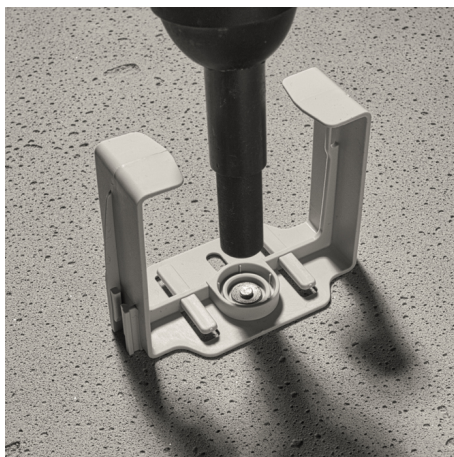

BSH

For feste av flere kabler i for eks. datagulv. Kan monteres med skrue, DSN eller bolteverktøy.

EI.Nr	Type	Pakning
1358916	BSH 45 kabelholder	100