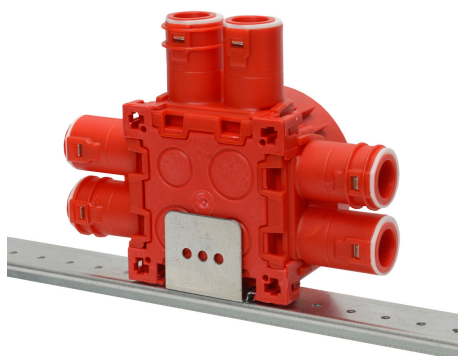

# Skive

Skiven monteres på siden av stendere og unngår konflikt med veggplater.  
Kan også benyttes som boksfeste på Stender-fix Teleskop.

EI.Nr	Type	Pakning
1342817	Skive	25

## Teknisk info:

---

Utført i stål.