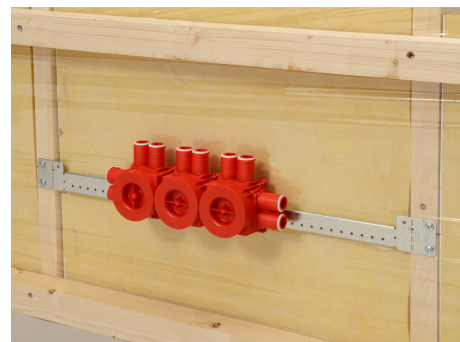

Teleskop

Teleskopisk montasjeskinne for el-bokser i vegg og tak på tre eller stålstendere. Skinnen gir automatisk rett avstand til veggplater. Benytt Stender-fix Skive for feste av vegg-bokser på skinnen

EI.Nr	Type	L mm	Pakning
1342815	Teleskop	370-650	25

Teknisk info:

Utført i stål.