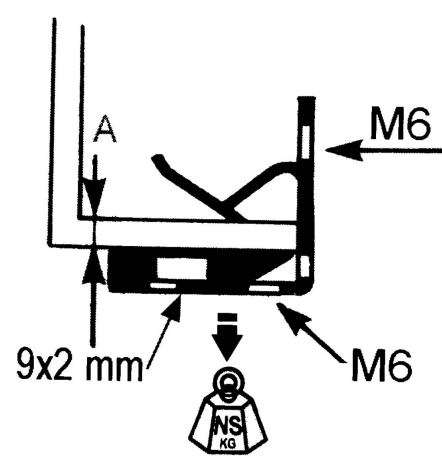

EM

For diverse montasje på stålbjelker

El.Nr	Type	P	NS kg	A mm	Pakning
1340918	EM24	21	45	3-8	25
1341042	EM24	21	45	3-8	100
1340919	EM58	21	45	8-14	25
1341043	EM58	21	45	8-14	100
1340920	EM912	21	45	14-20	25
1341044	EM912	21	45	14-20	100
1305721	EM1318	21	45	21-28	50

*Se FDV dokument for korrosjonsbeskyttelse.

Teknisk info:

Utført i stål.

Korrosjonsbeskyttelse P21: Caddy Armour, dobbel metall korrosjonsbeskyttelse.