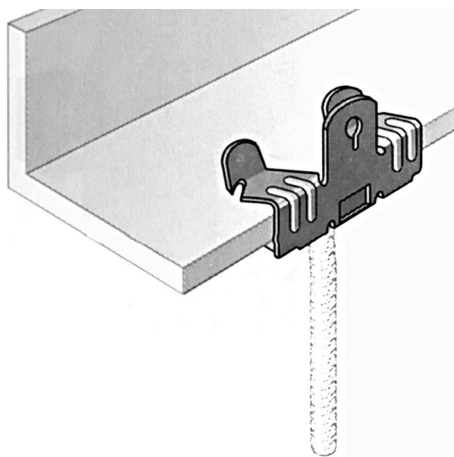

EM

For diverse montasje på stålbjelker

El.Nr	Type	P	NS kg	A mm	Pakning
1340918	EM24	21	45	3-8	25
1341042	EM24	21	45	3-8	100
1340919	EM58	21	45	8-14	25
1341043	EM58	21	45	8-14	100
1340920	EM912	21	45	14-20	25
1341044	EM912	21	45	14-20	100
1305721	EM1318	21	45	21-28	50

*Se FDV dokument for korrosjonsbeskyttelse.

Teknisk info:

Utført i stål.

Korrosjonsbeskyttelse P21: Caddy Armour, dobbel metall korrosjonsbeskyttelse.