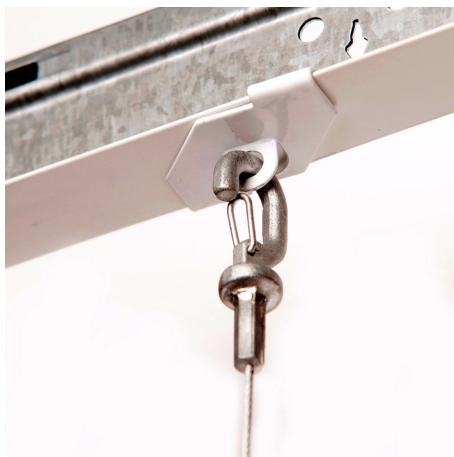

## 4G24H

T-Profil feste med øye. Hvit.

| El.Nr   | Type    | Farge | P | NS kg | A mm | B mm  | Pakning |
|---------|---------|-------|---|-------|------|-------|---------|
| 1341088 | 4G24H-6 | Hvit  | 6 | 18    | 1,5  | 24-26 | 100     |
| 1340909 | 4G24H-6 | Hvit  | 6 | 18    | 1,5  | 24-26 | 25      |

## Teknisk info:

---

Utført i stål, hvitlakkert plastbelagt.

Korrosjonsbeskyttelse P6: Hvitlakkert for innendørs bruk i ikke-korrosive miljøer.