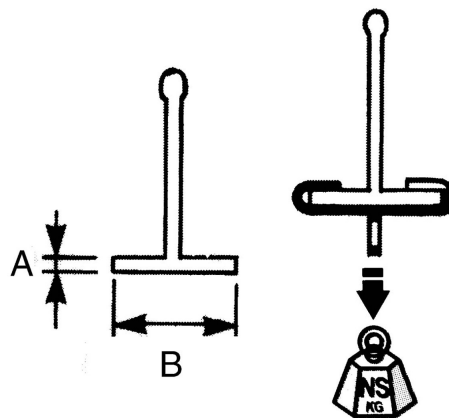

## 4G24H

T-Profil feste med øye. Hvit.

| El.Nr   | Type    | Farge | P | NS kg | A mm | B mm  | Pakning |
|---------|---------|-------|---|-------|------|-------|---------|
| 1341088 | 4G24H-6 | Hvit  | 6 | 18    | 1,5  | 24-26 | 100     |
| 1340909 | 4G24H-6 | Hvit  | 6 | 18    | 1,5  | 24-26 | 25      |

## Teknisk info:

---

Utført i stål, hvitlakkert plastbelagt.

Korrosjonsbeskyttelse P6: Hvitlakkert for innendørs bruk i ikke-korrosive miljøer.