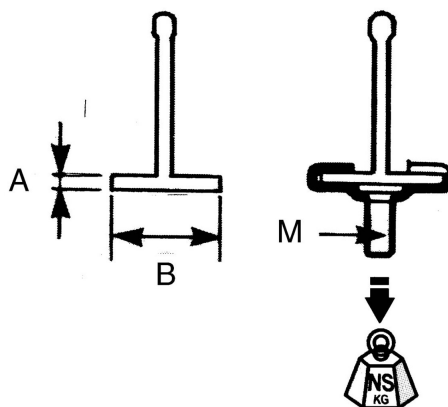

4G24M

T-Profil feste med bolt.

EI.Nr	Type	Farge	P	NS kg	A mm	B mm	M mm	Pakning
1340907	4G24M16-6	Hvit	6	22	1,5	24-26	6x16	25
1340908	4G24M25-6	Hvit	6	22	1,5	24-26	6x25	25
1341087	4J15MM25-6	Hvit	21	22	1,5	15	6x16	100

*Se FDV dokument for korrosjonsbeskyttelse.

Teknisk info:

Utført i stål, hvitlakkert plastbelagt.

Korrosjonsbeskyttelse P6: Hvitlakkert for innendørs bruk i ikke-korrosive miljøer.