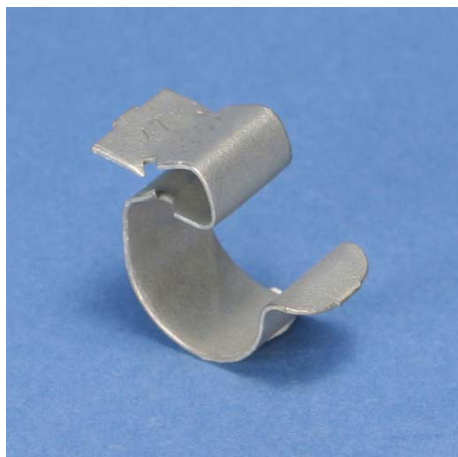

SC

For montasje av rør-/ kabler på stålbjelker.

El.Nr	Type	Ø mm	P	A mm	Pakning
1-4mm148					
1341020	24SC67	6-7	21	1-4	100
1341021	24SC89	8-9	21	1-4	100
1341022	24SC1011	10-11	21	1-4	100
1341023	24SC1214	12-14	21	1-4	100
1341024	24SC1518	15-18	21	1-4	100
1341025	24SC1924	19-24	21	1-4	100
1341026	24SC2530	25-32	21	1-4	100
4-7mm212					
1341027	47SC67	6-7	21	4-7	100
1341028	47SC89	8-9	21	4-7	100
1341029	47SC1011	10-11	21	4-7	100
1341030	47SC1214	12-14	21	4-7	100
1341031	47SC1518	15-18	21	4-7	100
1341032	47SC1924	19-24	21	4-7	100
1341033	47SC2530	25-32	21	4-7	100

El.Nr	Type	Ø mm	P	A mm	Pakning
8-12mm8					
1341034	812SC67	6-7	21	8-12	100
1341035	812SC89	8-9	21	8-12	100
1341036	812SC1011	10-11	21	8-12	100
1341037	812SC1214	12-14	21	8-12	100
1341038	812SC1518	15-18	21	8-12	100
1341039	812SC1924	19-24	21	8-12	100
1341040	812SC2530	25-32	21	8-12	100

*Se FDV dokument for korrosjonsbeskyttelse.

Teknisk info:

Utført i stål.

Korrosjonsbeskyttelse P21: Caddy Armour, dobbel metall korrosjonsbeskyttelse