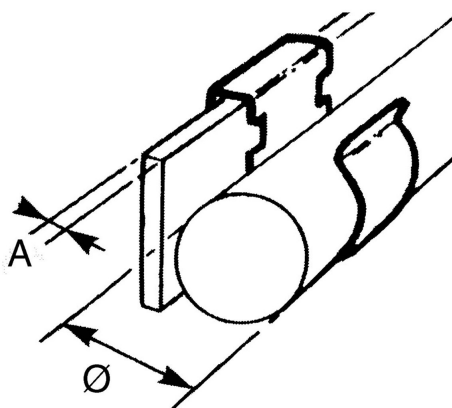

SC

For montasje av rør-/ kabler på stålbjelker.

El.Nr	Type	Ø mm	P	A mm	Pakning
1-4mm148					
1341020	24SC67	6-7	21	1-4	100
1341021	24SC89	8-9	21	1-4	100
1341022	24SC1011	10-11	21	1-4	100
1341023	24SC1214	12-14	21	1-4	100
1341024	24SC1518	15-18	21	1-4	100
1341025	24SC1924	19-24	21	1-4	100
1341026	24SC2530	25-32	21	1-4	100
4-7mm212					
1341027	47SC67	6-7	21	4-7	100
1341028	47SC89	8-9	21	4-7	100
1341029	47SC1011	10-11	21	4-7	100
1341030	47SC1214	12-14	21	4-7	100
1341031	47SC1518	15-18	21	4-7	100
1341032	47SC1924	19-24	21	4-7	100
1341033	47SC2530	25-32	21	4-7	100

El.Nr	Type	Ø mm	P	A mm	Pakning
8-12mm8					
1341034	812SC67	6-7	21	8-12	100
1341035	812SC89	8-9	21	8-12	100
1341036	812SC1011	10-11	21	8-12	100
1341037	812SC1214	12-14	21	8-12	100
1341038	812SC1518	15-18	21	8-12	100
1341039	812SC1924	19-24	21	8-12	100
1341040	812SC2530	25-32	21	8-12	100