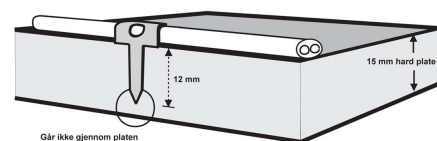

TP-spesialklammer

Herdede klammer med 12 mm stift for harde underlag av tre. Ideelt for MDF plater/panel, kjøkkenskap etc. Innslagsverktøy: GTP-mini eller GTP-maxi.

El.Nr	Type	Farge	Stift L mm	Pakning
TP-spesialklammer, ovale: for feste av PR-kabler 2x1,5mm ² -2x2,5mm ²				
1305135	TP-O-12	Hvit	12	200
TP-spesialklammer, runde: for feste av PR-kabler 3x1,5mm ² -2x4mm ²				
1305115	TP-R-12	Hvit	12	200

Teknisk info:

Utført i herdet stål. Sink, gulkromatert og lakkert.