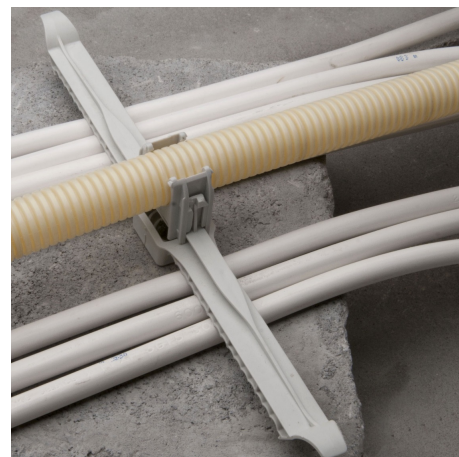

# KBS

KBS er beregnet for flermontasje av kabler. Festet kan lett presses ned for montering av kabler, eller demontering av tidligere monterte kabler. Festet kan også bygges på med EC20 for rørføring som igjen kan påbygges med EC fra 16 - 50 mm.

## Teknisk info:

---

Utført i UV-stabilisert, halogenfri og korrosjonsfri Polyamid. -20 - +85°C. Uttrekkskraft 40kg. Bor Ø 6mm.